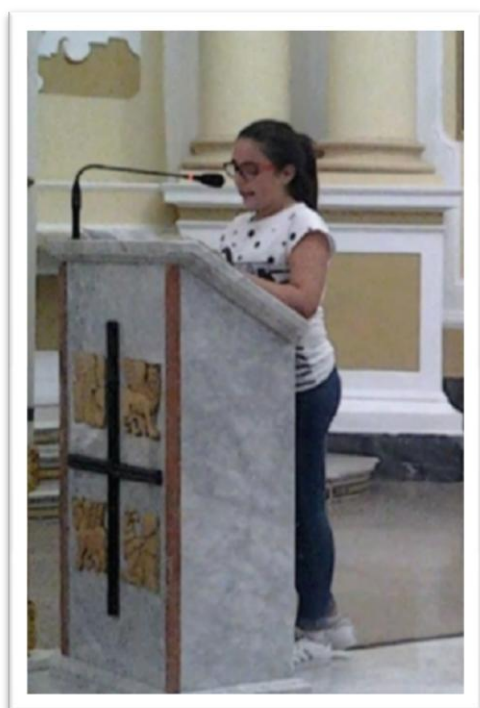

I.C. GUIDI
PLESSO TOSCANO

20 MAGGIO 2017 HA PARTECIPATO ALL'EVENTO CONCLUSIVO
DEL PROGETTO "UN MONUMENTO PER AMICO"

CHIESA DI SANT'ANTONIO

Filastrocca dedicata a Sant'Antonio

Concerto di flauto