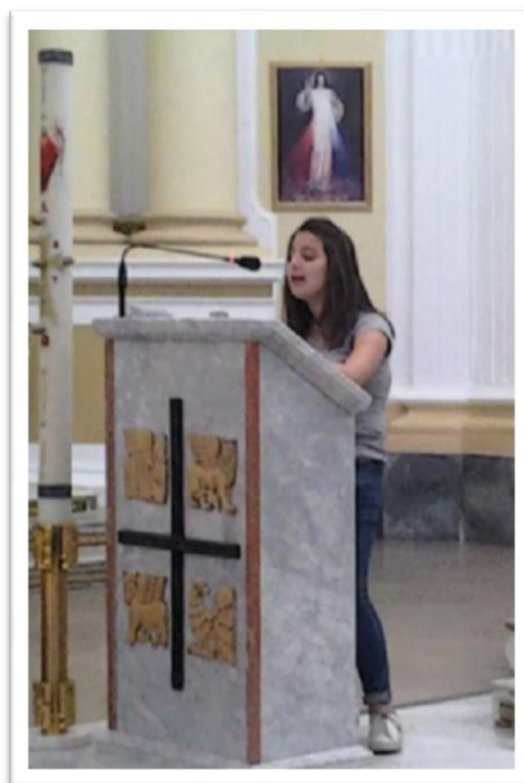

I.C. GUIDI
PLESSO TOSCANO

20 MAGGIO 2017 HA PARTECIPATO ALL'EVENTO CONCLUSIVO
DEL PROGETTO "UN MONUMENTO PER AMICO"

CHIESA DI SANT'ANTONIO

Filastrocca dedicata a Sant'Antonio

Concerto di flauto